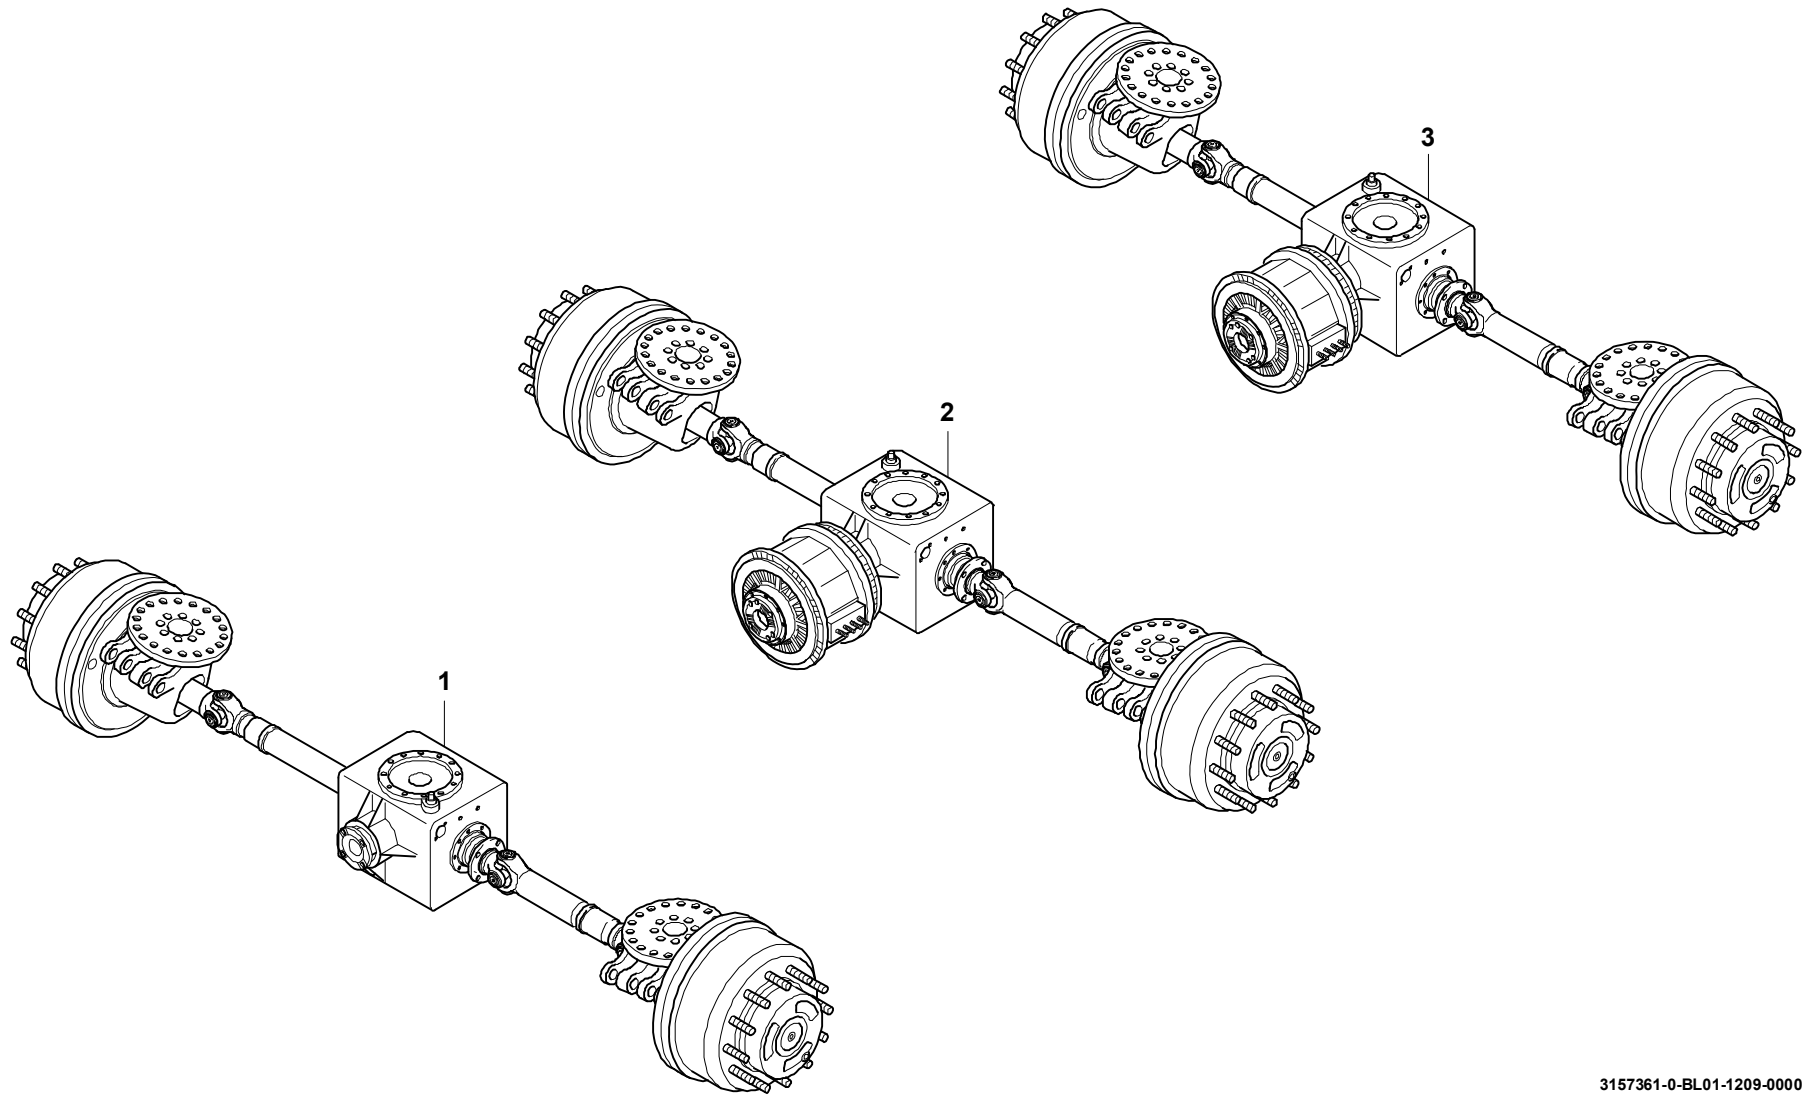

GROVEVARIANTEN ACHSLINIE
VARIANTE AXLE LINEBILDТАFEL
PICTORIAL DISPLAY

12.09

3157361-ETL #

1/1

**GMK 5130
BE 505
G 061**

3157361-0-BL01-1209-0000